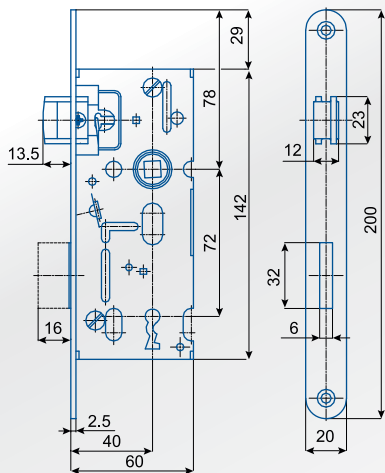

### Zámek zadlabací obyčejný, bez převodu, jednozápadový K 103

72/60

- pravo-levý
- jednozápadový
- bez převodu
- otvory pro dělené štíty
- rozměr ořechu 8x8 mm platí pro všechny zámky
- 1 klíč

Kód - druh - povrch. úprava	rozteč (mm)	balení ks	Mj	Cena Kč pro Česko	Cena EUR pro Slovensko	EAN
K 103 P/L ZB	72	1	ks	138,00	5,500	D ✓ N
K 103 P/L ZŽ	72	1	ks	157,00	6,300	D ✓ N

### Zámek zadlabací obyčejný, bez převodu, jednozápadový 01-15

90/60

- pravo-levý
- jednozápadový
- bez převodu
- otvory pro dělené štíty
- rozměr ořechu 8x8 mm platí pro všechny zámky
- 1 klíč

Kód - druh - povrch. úprava	rozteč (mm)	balení ks	Mj	Cena Kč pro Česko	Cena EUR pro Slovensko	EAN
01-15 P/L ZB	90	1	ks	140,00	5,600	D ✓ N
01-15 P/L ZŽ	90	1	ks	158,00	6,300	D ✓ N

### Zámek zadlabací obyčejný, bez převodu, dvouzápadový K 134

72/80

- pravo-levý
- dvouzápadový
- bez převodu
- otvory pro dělené štíty
- rozměr ořechu 8x8 mm platí pro všechny zámky
- 1 klíč

Kód - druh - povrch. úprava	rozteč (mm)	balení ks	Mj	Cena Kč pro Česko	Cena EUR pro Slovensko	EAN
K 134 P/L ZB	72	1	ks	176,00	7,050	D ✓ N
K 134 P/L ZŽ	72	1	ks	195,00	7,800	D ✓ N

### Zámek zadlabací obyčejný, bez převodu, dvouzápadový 536

90/80

- pravo-levý
- dvouzápadový
- bez převodu
- otvory pro dělené štíty
- rozměr ořechu 8x8 mm platí pro všechny zámky
- 1 klíč

Kód - druh - povrch. úprava	rozteč (mm)	balení ks	Mj	Cena Kč pro Česko	Cena EUR pro Slovensko	EAN
536 C P/L ZB	90	1	ks	146,00	5,850	D ✓ N
536 C P/L ZŽ	90	1	ks	164,00	6,550	D ✓ N