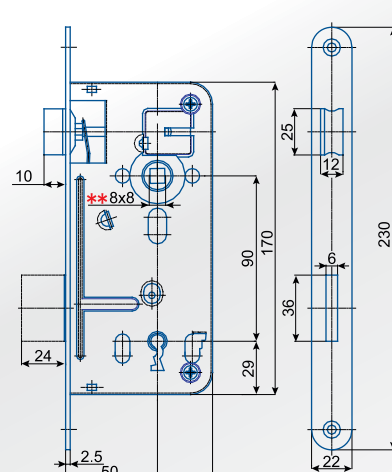

### Zámek zadlabací obyčejný, bez převodu, jednozápadový 01-15

90/60

- pravo-levý
- jednozápadový
- bez převodu
- otvory pro dělené štíty
- rozměr ořechu 8x8 mm platí pro všechny zámky
- 1 klíč

Kód - druh - povrch. úprava	rozteč (mm)	balení ks	Mj	Cena Kč pro Česko	Cena EUR pro Slovensko	EAN
01-15 P/L ZB	90	1	ks	140,00	5,600	D ✓ N
01-15 P/L ZŽ	90	1	ks	158,00	6,300	D ✓ N

### Zámek zadlabací obyčejný, bez převodu, dvouzápadový K 134

72/80

- pravo-levý
- dvouzápadový
- bez převodu
- otvory pro dělené štíty
- rozměr ořechu 8x8 mm platí pro všechny zámky
- 1 klíč

Kód - druh - povrch. úprava	rozteč (mm)	balení ks	Mj	Cena Kč pro Česko	Cena EUR pro Slovensko	EAN
K 134 P/L ZB	72	1	ks	176,00	7,050	D ✓ N
K 134 P/L ZŽ	72	1	ks	195,00	7,800	D ✓ N

### Zámek zadlabací obyčejný, bez převodu, dvouzápadový 536

90/80

- pravo-levý
- dvouzápadový
- bez převodu
- otvory pro dělené štíty
- rozměr ořechu 8x8 mm platí pro všechny zámky
- 1 klíč

Kód - druh - povrch. úprava	rozteč (mm)	balení ks	Mj	Cena Kč pro Česko	Cena EUR pro Slovensko	EAN
536 C P/L ZB	90	1	ks	146,00	5,850	D ✓ N
536 C P/L ZŽ	90	1	ks	164,00	6,550	D ✓ N