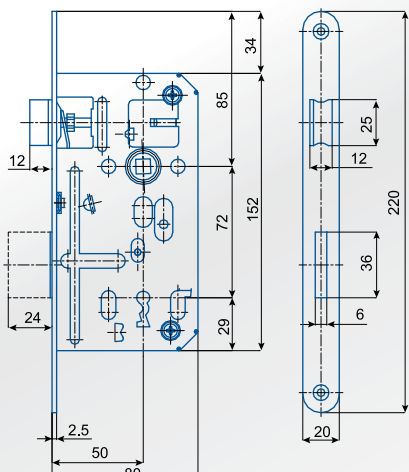

### Zámek zadlabací obyčejný, bez převodu, jednozápadový 01-15

90/60

- pravo-levý
- jednozápadový
- bez převodu
- otvory pro dělené štíty
- rozměr ořechu 8x8 mm platí pro všechny zámky
- 1 klíč

Kód - druh - povrch. úprava	rozteč (mm)	balení ks	Mj	Cena Kč pro Česko	Cena EUR pro Slovensko	EAN
01-15 P/L ZB	90	1	ks	140,00	5,600	D ✓ N
01-15 P/L ZŽ	90	1	ks	158,00	6,300	D ✓ N

### Zámek zadlabací obyčejný, bez převodu, dvouzápadový K 134

72/80

- pravo-levý
- dvouzápadový
- bez převodu
- otvory pro dělené štíty
- rozměr ořechu 8x8 mm platí pro všechny zámky
- 1 klíč

Kód - druh - povrch. úprava	rozteč (mm)	balení ks	Mj	Cena Kč pro Česko	Cena EUR pro Slovensko	EAN
K 134 P/L ZB	72	1	ks	176,00	7,050	D ✓ N
K 134 P/L ZŽ	72	1	ks	195,00	7,800	D ✓ N

### Zámek zadlabací obyčejný, bez převodu, dvouzápadový 536

90/80

- pravo-levý
- dvouzápadový
- bez převodu
- otvory pro dělené štíty
- rozměr ořechu 8x8 mm platí pro všechny zámky
- 1 klíč

Kód - druh - povrch. úprava	rozteč (mm)	balení ks	Mj	Cena Kč pro Česko	Cena EUR pro Slovensko	EAN
536 C P/L ZB	90	1	ks	146,00	5,850	D ✓ N
536 C P/L ZŽ	90	1	ks	164,00	6,550	D ✓ N