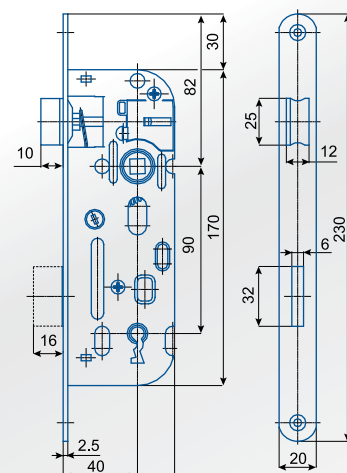

### Zámek zadlabací obyčejný, bez převodu, jednozápadový K 103

72/60

- pravo-levý
- jednozápadový
- bez převodu
- otvory pro dělené štíty
- rozměr ořechu 8x8 mm platí pro všechny zámky
- 1 klíč

Kód - druh - povrch. úprava	rozteč (mm)	balení ks	Mj	Cena Kč pro Česko	Cena EUR pro Slovensko	EAN
K 103 P/L ZB	72	1	ks	138,00	5,500	D ✓ N
K 103 P/L ZŽ	72	1	ks	157,00	6,300	D ✓ N

### Zámek zadlabací obyčejný, bez převodu, jednozápadový 01-15

90/60

- pravo-levý
- jednozápadový
- bez převodu
- otvory pro dělené štíty
- rozměr ořechu 8x8 mm platí pro všechny zámky
- 1 klíč

Kód - druh - povrch. úprava	rozteč (mm)	balení ks	Mj	Cena Kč pro Česko	Cena EUR pro Slovensko	EAN
01-15 P/L ZB	90	1	ks	140,00	5,600	D ✓ N
01-15 P/L ZŽ	90	1	ks	158,00	6,300	D ✓ N

### Zámek zadlabací obyčejný, bez převodu, dvouzápadový K 134

72/80

- pravo-levý
- dvouzápadový
- bez převodu
- otvory pro dělené štíty
- rozměr ořechu 8x8 mm platí pro všechny zámky
- 1 klíč

Kód - druh - povrch. úprava	rozteč (mm)	balení ks	Mj	Cena Kč pro Česko	Cena EUR pro Slovensko	EAN
K 134 P/L ZB	72	1	ks	176,00	7,050	D ✓ N
K 134 P/L ZŽ	72	1	ks	195,00	7,800	D ✓ N

### Zámek zadlabací obyčejný, bez převodu, dvouzápadový 536

90/80

- pravo-levý
- dvouzápadový
- bez převodu
- otvory pro dělené štíty
- rozměr ořechu 8x8 mm platí pro všechny zámky
- 1 klíč

Kód - druh - povrch. úprava	rozteč (mm)	balení ks	Mj	Cena Kč pro Česko	Cena EUR pro Slovensko	EAN
536 C P/L ZB	90	1	ks	146,00	5,850	D ✓ N
536 C P/L ZŽ	90	1	ks	164,00	6,550	D ✓ N