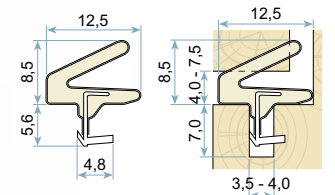

Těsnící profil Q-LON 3113 - vstupní dveře

barva	falc mm	těsněná mezera mm	šířka drážky mm	výška drážky mm	balení	karton	MJ	Cena Kč pro Česko	Cena EUR pro Slovensko	
bílá, béžová, hnědá, černá, šedá, světlý dub, kaštan	12	4-7,5	3,5-4	7	200	400	m	11,00	0,426	C
					25		m	13,00	0,500	C