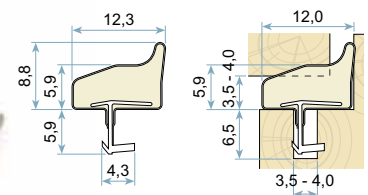

Těsnící profil Q-LON 3110 - interiérové dveře / nábytek

barva	falc mm	těsněná mezera mm	šířka drážky mm	výška drážky mm	balení	karton	MJ	Cena Kč pro Česko	Cena EUR pro Slovensko	
bílá, béžová, hnědá, černá, šedá, světlý dub, kaštan	12	3,5-4	3,5-4	6,5	150	300	m	10,00	0,388	C
					25		m	12,00	0,465	C