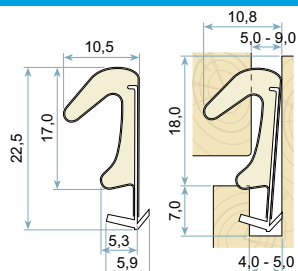

Těsnící profil Q-LON 3109 - vstupní dveře

barva	falc mm	těsněná mezera mm	šířka drážky mm	výška drážky mm	balení	karton	MJ	Cena Kč pro Česko	Cena EUR pro Slovensko	
bílá, béžová, hnědá, černá, šedá, světlý dub, kaštan	18	5-9	4-5	7	100	200	m	20,40	0,790	C
					25		m	22,40	0,870	C