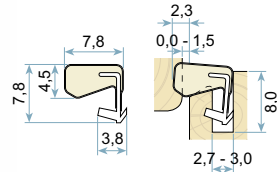

Těsnící profil Q-LON 3070 - pro okna

barva	falc mm	těsněná mezera mm	šířka drážky mm	výška drážky mm	balení	karton	MJ	Cena Kč pro Česko	Cena EUR pro Slovensko	
bílá, béžová, hnědá, černá, šedá, světlý dub, kaštan	8	0-1,5	2,7-3	8	400	800	m	10,70	0,415	C
					25		m	12,70	0,492	C

Těsnící profil Q-LON 3091 - vstupní dveře

barva	falc mm	těsněná mezera mm	šířka drážky mm	výška drážky mm	balení	karton	MJ	Cena Kč pro Česko	Cena EUR pro Slovensko	
bílá, béžová, hnědá, černá, šedá, světlý dub, kaštan	15	4-8	4-5	7,5	150	300	m	18,90	0,735	C
					25		m	20,90	0,810	C