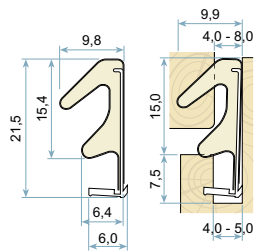

Těsnící profil Q-LON 3070 - pro okna

barva	falc mm	těsněná mezera mm	šířka drážky mm	výška drážky mm	balení	karton	MJ	Cena Kč pro Česko	Cena EUR pro Slovensko	
bílá, béžová, hnědá, černá, šedá, světlý dub, kaštan	8	0-1,5	2,7-3	8	400	800	m	10,70	0,415	C
					25		m	12,70	0,492	C

Těsnící profil Q-LON 3091 - vstupní dveře

barva	falc mm	těsněná mezera mm	šířka drážky mm	výška drážky mm	balení	karton	MJ	Cena Kč pro Česko	Cena EUR pro Slovensko	
bílá, béžová, hnědá, černá, šedá, světlý dub, kaštan	15	4-8	4-5	7,5	150	300	m	18,90	0,735	C
					25		m	20,90	0,810	C