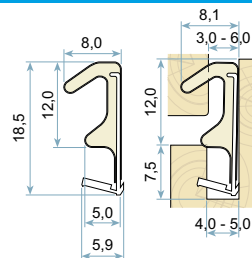

Těsnící profil Q-LON 3091 - vstupní dveře

barva	falc mm	těsněná mezera mm	šířka drážky mm	výška drážky mm	balení	karton	MJ	Cena Kč pro Česko	Cena EUR pro Slovensko	
bílá, béžová, hnědá, černá, šedá, světlý dub, kaštan	15	4-8	4-5	7,5	150	300	m	18,90	0,735	C
					25		m	20,90	0,810	C

Těsnící profil Q-LON 3034 - okna / nábytek

barva	falc mm	těsněná mezera mm	šířka drážky mm	výška drážky mm	balení	karton	MJ	Cena Kč pro Česko	Cena EUR pro Slovensko	
bílá, béžová, hnědá, černá, šedá, světlý dub, kaštan	8,5	0-1,5	2,7-3	8	400	800	m	10,60	0,411	C D
					25		m	12,70	0,492	C D

Těsnící profil Q-LON 3096 - vstupní dveře

barva	falc mm	těsněná mezera mm	šířka drážky mm	výška drážky mm	balení	karton	MJ	Cena Kč pro Česko	Cena EUR pro Slovensko	
bílá, šedá, černá, hnědá	12	3-6	4-5	7,5	200	400	m	13,90	0,540	C