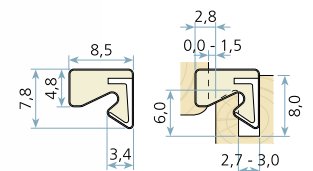

Těsnící profil Q-LON 3034 - okna / nábytek

barva	falc mm	těsněná mezera mm	šířka drážky mm	výška drážky mm	balení	karton	MJ	Cena Kč pro Česko	Cena EUR pro Slovensko	
bílá, béžová, hnědá, černá, šedá, světlý dub, kaštan	8,5	0-1,5	2,7-3	8	400	800	m	10,60	0,411	C D
					25		m	12,70	0,492	C D