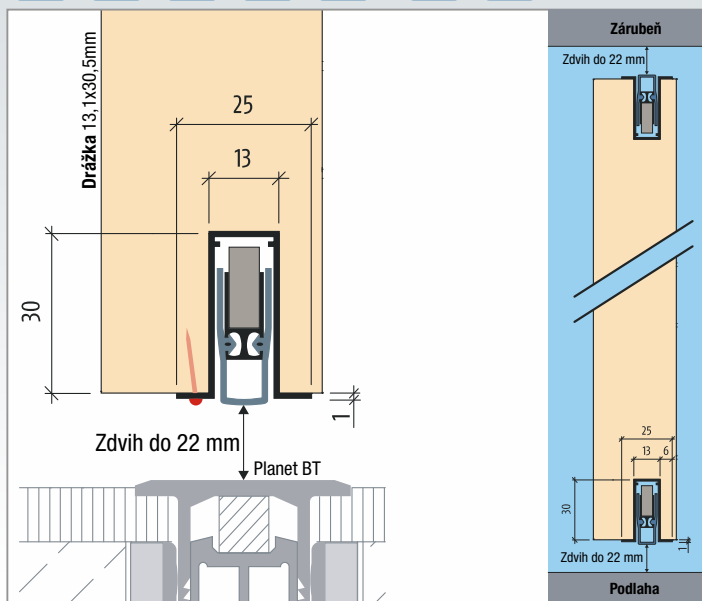

Osvědčení o zkoušce a technický list na vyžádání rádi zašleme

Tip 1: Pro bezdrážkovou montáž se používá pomocná lišta Planet SOCKEL viz. str. 60

Tip 2: Pro nerovné podlahy nebo větší spáry lze použít PLANET RF se zdvihem až 25 mm

Planet FT lze použít pro tyto typy dveří:

Další možné funkce (na objednávku)

Technické parametry

Materiál profilu	hliník, → 13 x 30 mm
Velikost drážky	šířka 13,1 mm s hloubkou 30,5 mm
Těsnící profil	vysoce kvalitní silikon nebo vysoce kvalitní samozhášecí silikon
Výška těsnění / zdvihu	do ↓ 22 mm
Hodnota tlumení hluku	do ≤ 48 dB u vzduchové mezery 7 mm do ≤ 42 dB u vzduchové mezery 20 mm
Regulace zdvihu	inbus klíčem (3 mm)
Délky	350, 450, 550, 650, 750, 850, 950, 1050, 1150, 1250, 1350, 1450 mm
Zvláštní délky	na požádání do 6000 mm
Ovládání	jednostranné, ze strany zámku
Zkrácení	max. 100 mm
Upevnění	zespodu šrouby nebo hřebíky
Náběhová deska	INOX, k doručení 20 x 20 mm

délky na objednávku: 350, 450, 550, 650, 750, 1150, 1250, 1350, 1450 mm

*) uvedené ceny pro zákazkové rozměry jsou pouze orientační

samostatně lze dále objednat

název	Mj	Cena Kč pro Česko	Cena EUR pro Slovensko	
Planet montážní sada FT	ks	114,00	4,420	C
Opěrka Inox 20x20 mm	ks	12,50	0,484	C