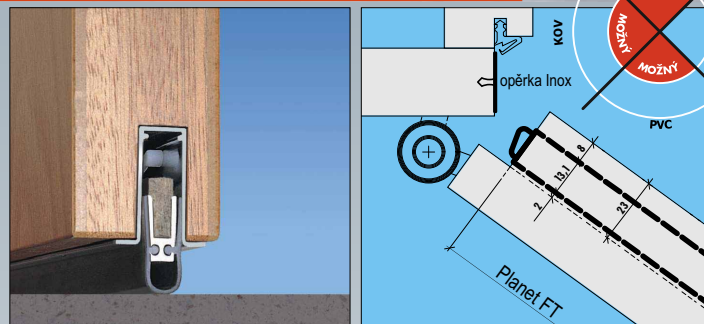

základní provedení - odolnost kouř, útlum 48 dB

vzor obj.: Planet FT xxxx* RD/48 dB

délka mm	ovládání	zkrácení max.	Mj	Cena Kč pro Česko	Cena EUR pro Slovensko	
850	od závěsu	100 mm	ks	970,00	37,600	C
950	od závěsu	100 mm	ks	990,00	38,400	C
1050	od závěsu	100 mm	ks	1 020,00	39,500	C
1451-6000*	od závěsu		m	2 200,00	85,270	C

odolnost kouř, oheň, útlum 48 dB

vzor obj.: Planet FT xxxx* RD/FH/48 dB

délka mm	ovládání	zkrácení max.	Mj	Cena Kč pro Česko	Cena EUR pro Slovensko	
850	od závěsu	100 mm	ks	1 070,00	41,500	C
950	od závěsu	100 mm	ks	1 090,00	42,200	C
1050	od závěsu	100 mm	ks	1 120,00	43,400	C
1451 - 6000*	od závěsu		m	2 400,00	93,000	C

délky na objednávku: 350, 450, 550, 650, 750, 1150, 1250, 1350, 1450 mm

*) uvedené ceny pro zákazkové rozměry jsou pouze orientační