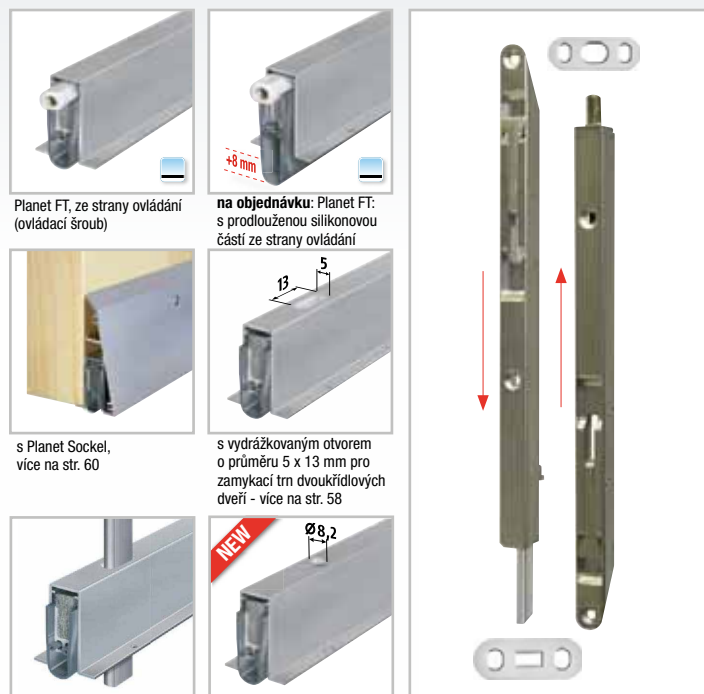

délky na objednávku: 350, 450, 550, 650, 750, 1150, 1250, 1350, 1450 mm

*) uvedené ceny pro zákazkové rozměry jsou pouze orientační

samostatně lze dále objednat

název	Mj	Cena Kč pro Česko	Cena EUR pro Slovensko	
Planet montážní sada FT	ks	114,00	4,420	C
Opěrka Inox 20x20 mm	ks	12,50	0,484	C