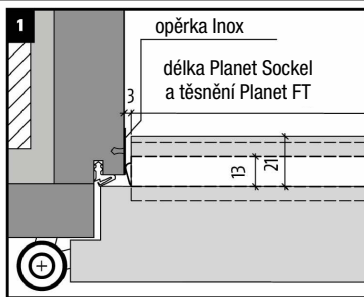

název	Mj	Cena Kč pro Česko	Cena EUR pro Slovensko	
PLANET SADA FT 850 + sockel	ks	880,00	34,100	C
PLANET SADA FT 950 + sockel	ks	930,00	36,000	C
PLANET SADA FT 1050 + sockel	ks	950,00	36,800	C