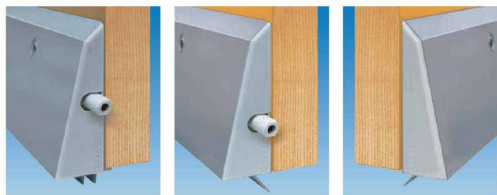

Planet SOCKEL → 22 x 69 mm

Při bezdrážkové montáži padacích lišt Planet FT, RF pomocí Planet Sockelu ztrácí tyto lišty odolnost proti ohni (FH). Odolnost proti kouři (RD) a hluku (48 dB) je zachována. K dokonalejšímu vzhledu doporučujeme použít dekorativní koncovky pro PLANET Sockel v šedé barvě, které jsou součástí balení.

délky: 550-650-750-850-950-1050-1150-1250-1350-1450 mm

délka mm	Mj	Cena Kč pro Česko	Cena EUR pro Slovensko	
750 samostatná pomocná lišta	ks	390,00	15,100	C
850 samostatná pomocná lišta	ks	410,00	15,900	C
950 samostatná pomocná lišta	ks	425,00	16,500	C
1451-6000 *samostatná pomocná lišta	m	530,00	20,500	C
náhradní koncovky k soklu - šedé - sada	ks	114,00	4,420	C

u kusů s délkou nad 200 cm bude cena individuálně navýšena o náklady související s přepravou zboží ze zahraničí

HOBBY Planet sada FT+SOCKEL

PLANET sada FT+SOCKEL obsahuje:

- + automat PLANET FT v hobby provedení tzn. bez odolnosti ohni, kouři a hluku příslušné délky
- + SOCKEL příslušné délky včetně krytek, opěrku Inox, seřizovací klíč Inbus

název	Mj	Cena Kč pro Česko	Cena EUR pro Slovensko	
PLANET SADA FT 850 + sockel	ks	880,00	34,100	C
PLANET SADA FT 950 + sockel	ks	930,00	36,000	C
PLANET SADA FT 1050 + sockel	ks	950,00	36,800	C

dekorativní koncovky pro PLANET Sockel v šedé barvě, které jsou součástí balení.

Planet F → 35 x 6,5 mm / 50 x 6,5 mm

- podlahová lišta k vyrovnání přechodu nesourodných podlahových krytin do 6 mm
- doporučeno pro útlum od 30dB
- lepí se silikonovým tmelem
- délky: 650, 750, 850, 950, 1050, 1150, 1250, 1350, 1450 mm
- šíře 35 a 50 mm
- s povrchovou úpravou stříbrný elox (EV1)
- na zakázku délky až do 6 m

F 35 stříbrný elox (EV1)