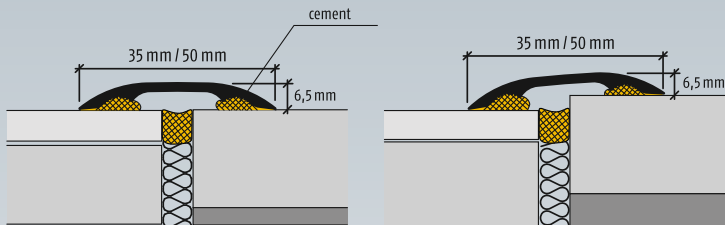

název	Mj	Cena Kč pro Česko	Cena EUR pro Slovensko	
PLANET SADA FT 850 + sockel	ks	880,00	34,100	C
PLANET SADA FT 950 + sockel	ks	930,00	36,000	C
PLANET SADA FT 1050 + sockel	ks	950,00	36,800	C

dekorativní koncovky pro PLANET Sockel v šedé barvě, které jsou součástí balení.

Planet F → 35 x 6,5 mm / 50 x 6,5 mm

- podlahová lišta k vyrovnání přechodu nesourodných podlahových krytin do 6 mm
- doporučeno pro útlum od 30dB
- lepí se silikonovým tmelem
- délky: 650, 750, 850, 950, 1050, 1150, 1250, 1350, 1450 mm
- šíře 35 a 50 mm
- s povrchovou úpravou stříbrný elox (EV1)
- na zakázku délky až do 6 m